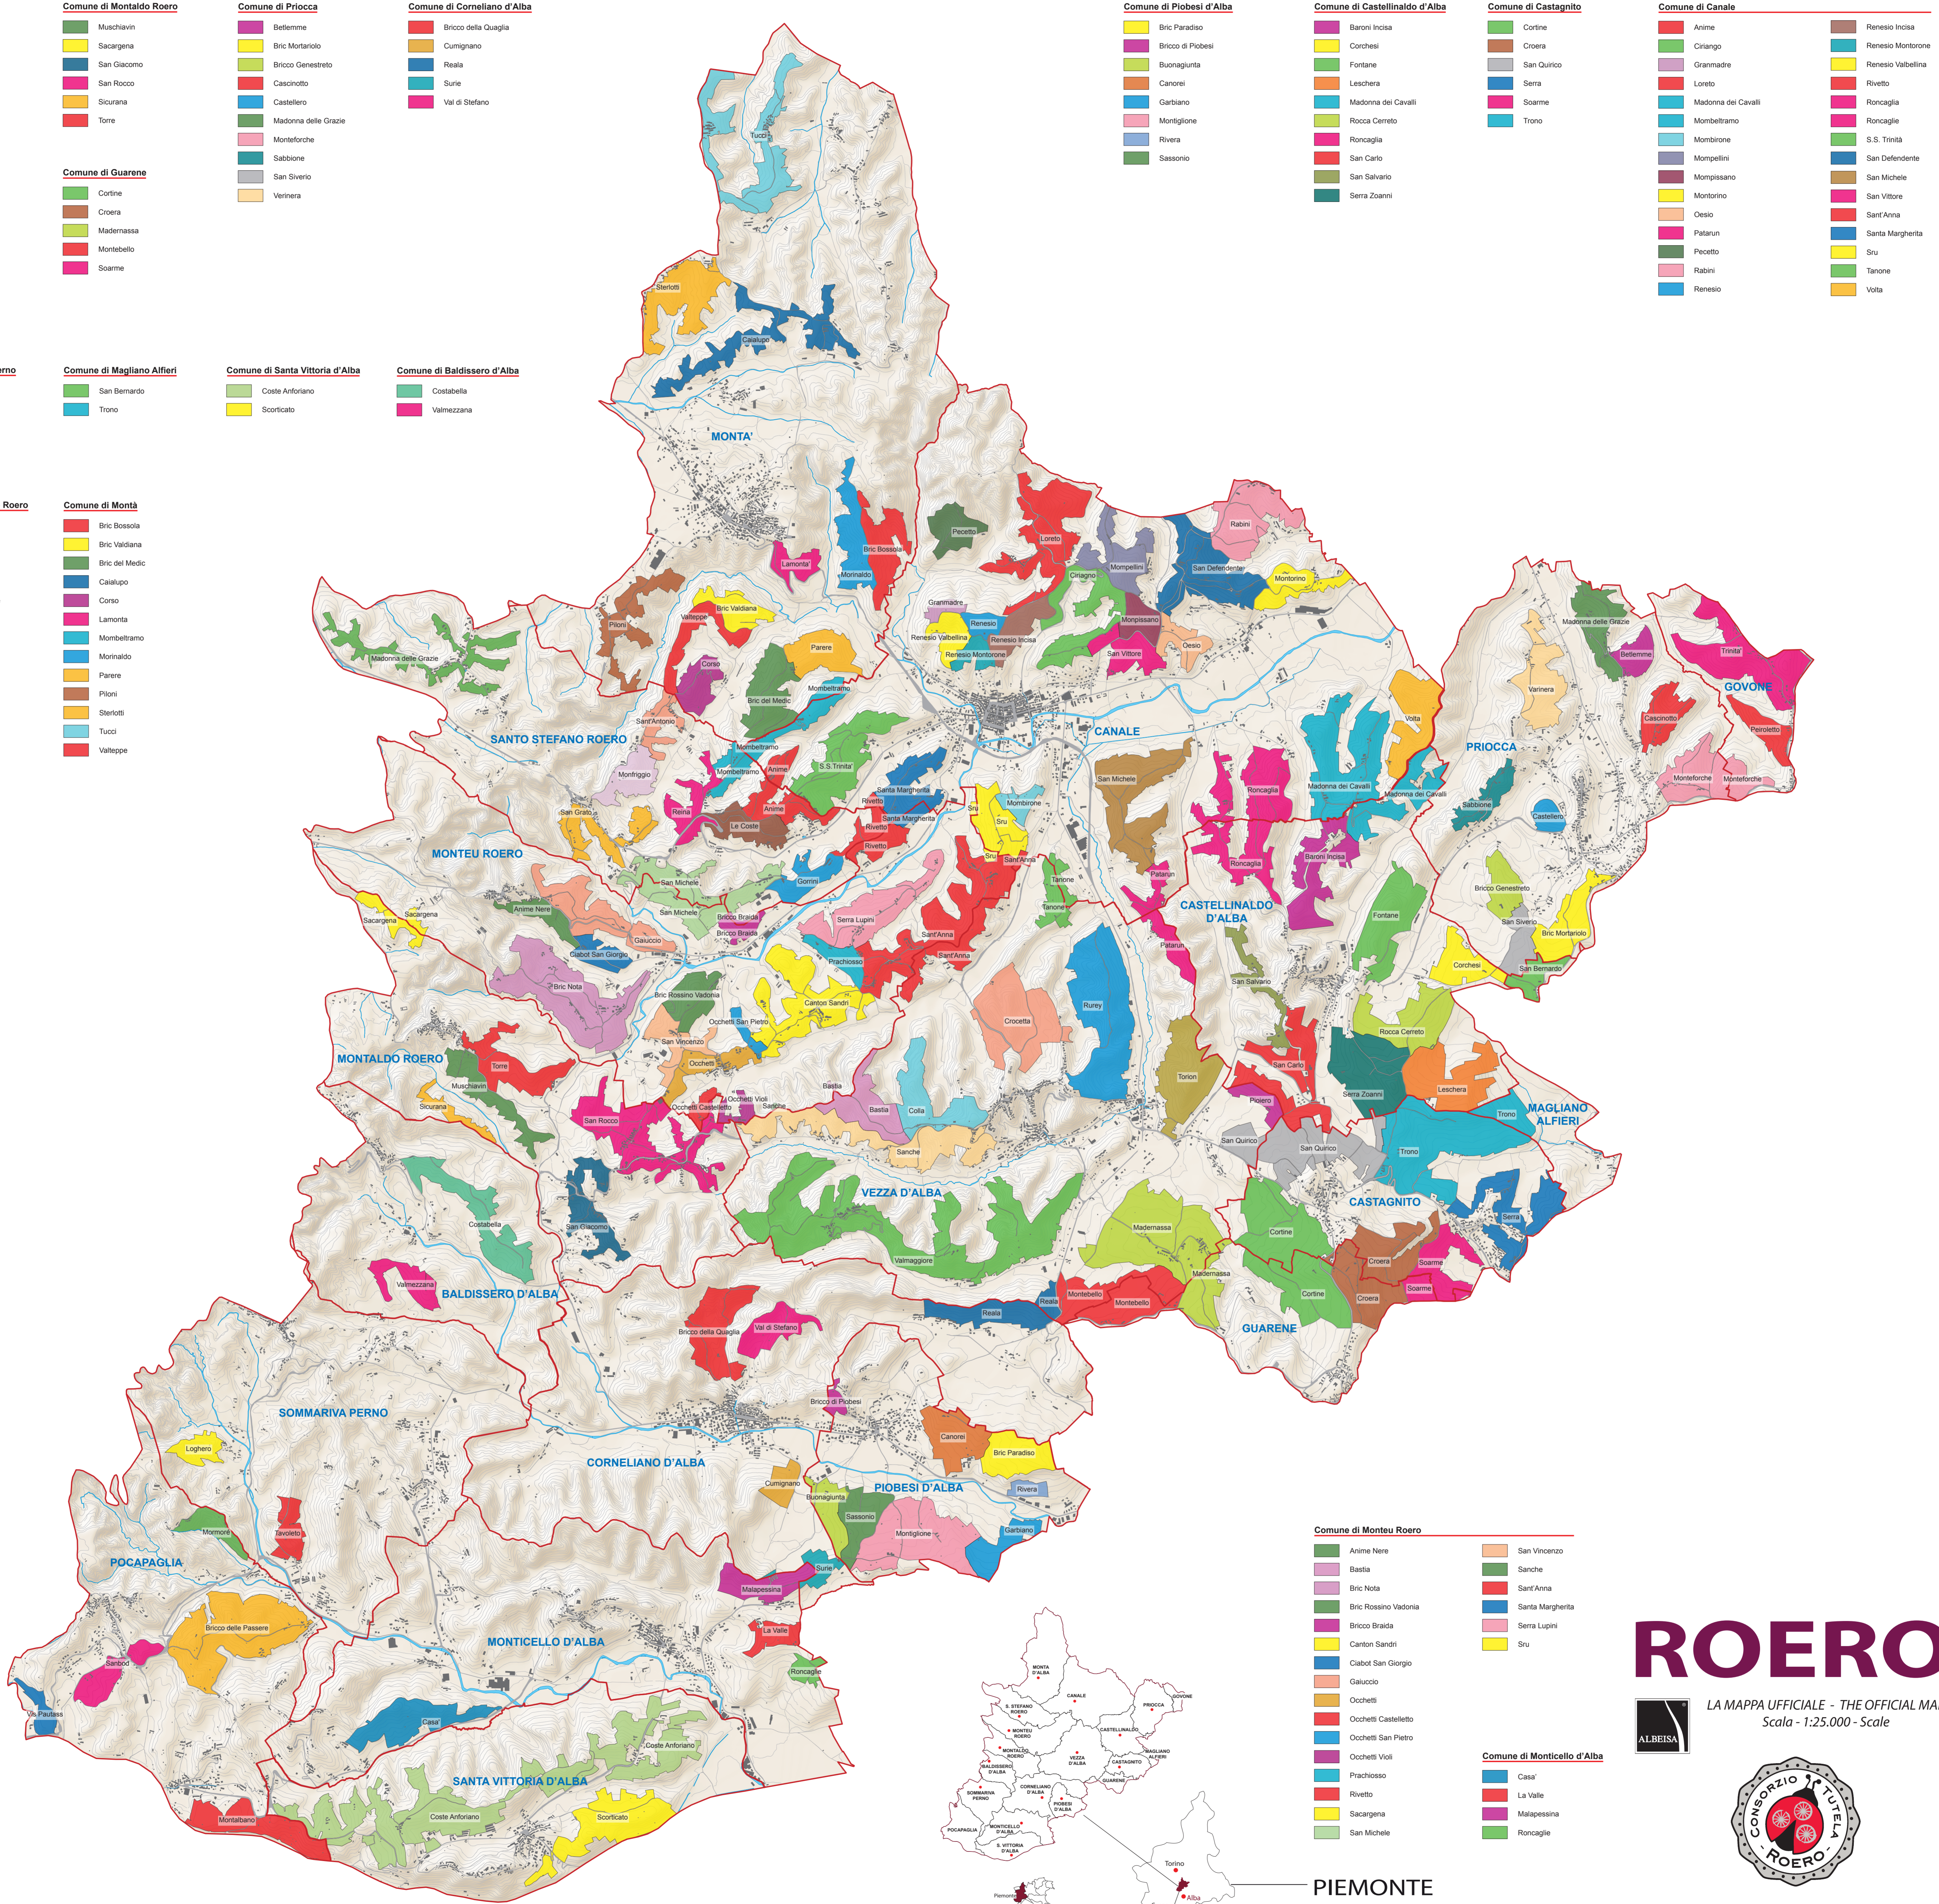

- **Comune di Sommariva Perno**
  - Loghero
  - Tavoleto
- **Comune di Magliano Alfieri**
  - San Bernardo
  - Trono
- **Comune di Santa Vittoria d'Alba**
  - Coste Anforiano
  - Scorticato
- **Comune di Baldissero d'Alba**
  - Costabella
  - Valmezzana

- **Comune di Santo Stefano Roero**
  - Anime
  - Bricco Braida
  - Gornii
  - Le Coste
  - Madonna delle Grazie
  - Mombeltramo
  - Monfriggio
  - Reina
  - Rivetto
  - San Grato
  - San Michele
  - Sant'Antonio
- **Comune di Montà**
  - Bric Bossola
  - Bric Valdiana
  - Bric del Medic
  - Calalupo
  - Corso
  - Lamonta
  - Mombeltramo
  - Morinaldo
  - Parere
  - Pioni
  - Sterlotti
  - Tucci
  - Valteppe

- **Comune di Pocapaglia**
  - Bricco delle Passere
  - Montalbano
  - Mormorè
  - Sanbod
  - Vis Pautass

- **Comune di Govone**
  - Monteforche
  - Peiroletto
  - Trinita

- **Comune di Monteu Roero**
  - Anime Nere
  - Bastia
  - Bric Nota
  - Bric Rossino Vadonia
  - Bricco Braida
  - Canton Sandri
  - Clabot San Giorgio
  - Galuccio
  - Occhetti
  - Occhetti Castelletto
  - Occhetti San Pietro
  - Occhetti Violi
  - Prachiosso
  - Rivetto
  - Sacargena
  - San Michele
  - San Vincenzo
  - Sanche
  - Sant'Anna
  - Santa Margherita
  - Serra Lupini
  - Sru
- **Comune di Monticello d'Alba**
  - Casa'
  - La Valle
  - Malapessina
  - Roncaglio