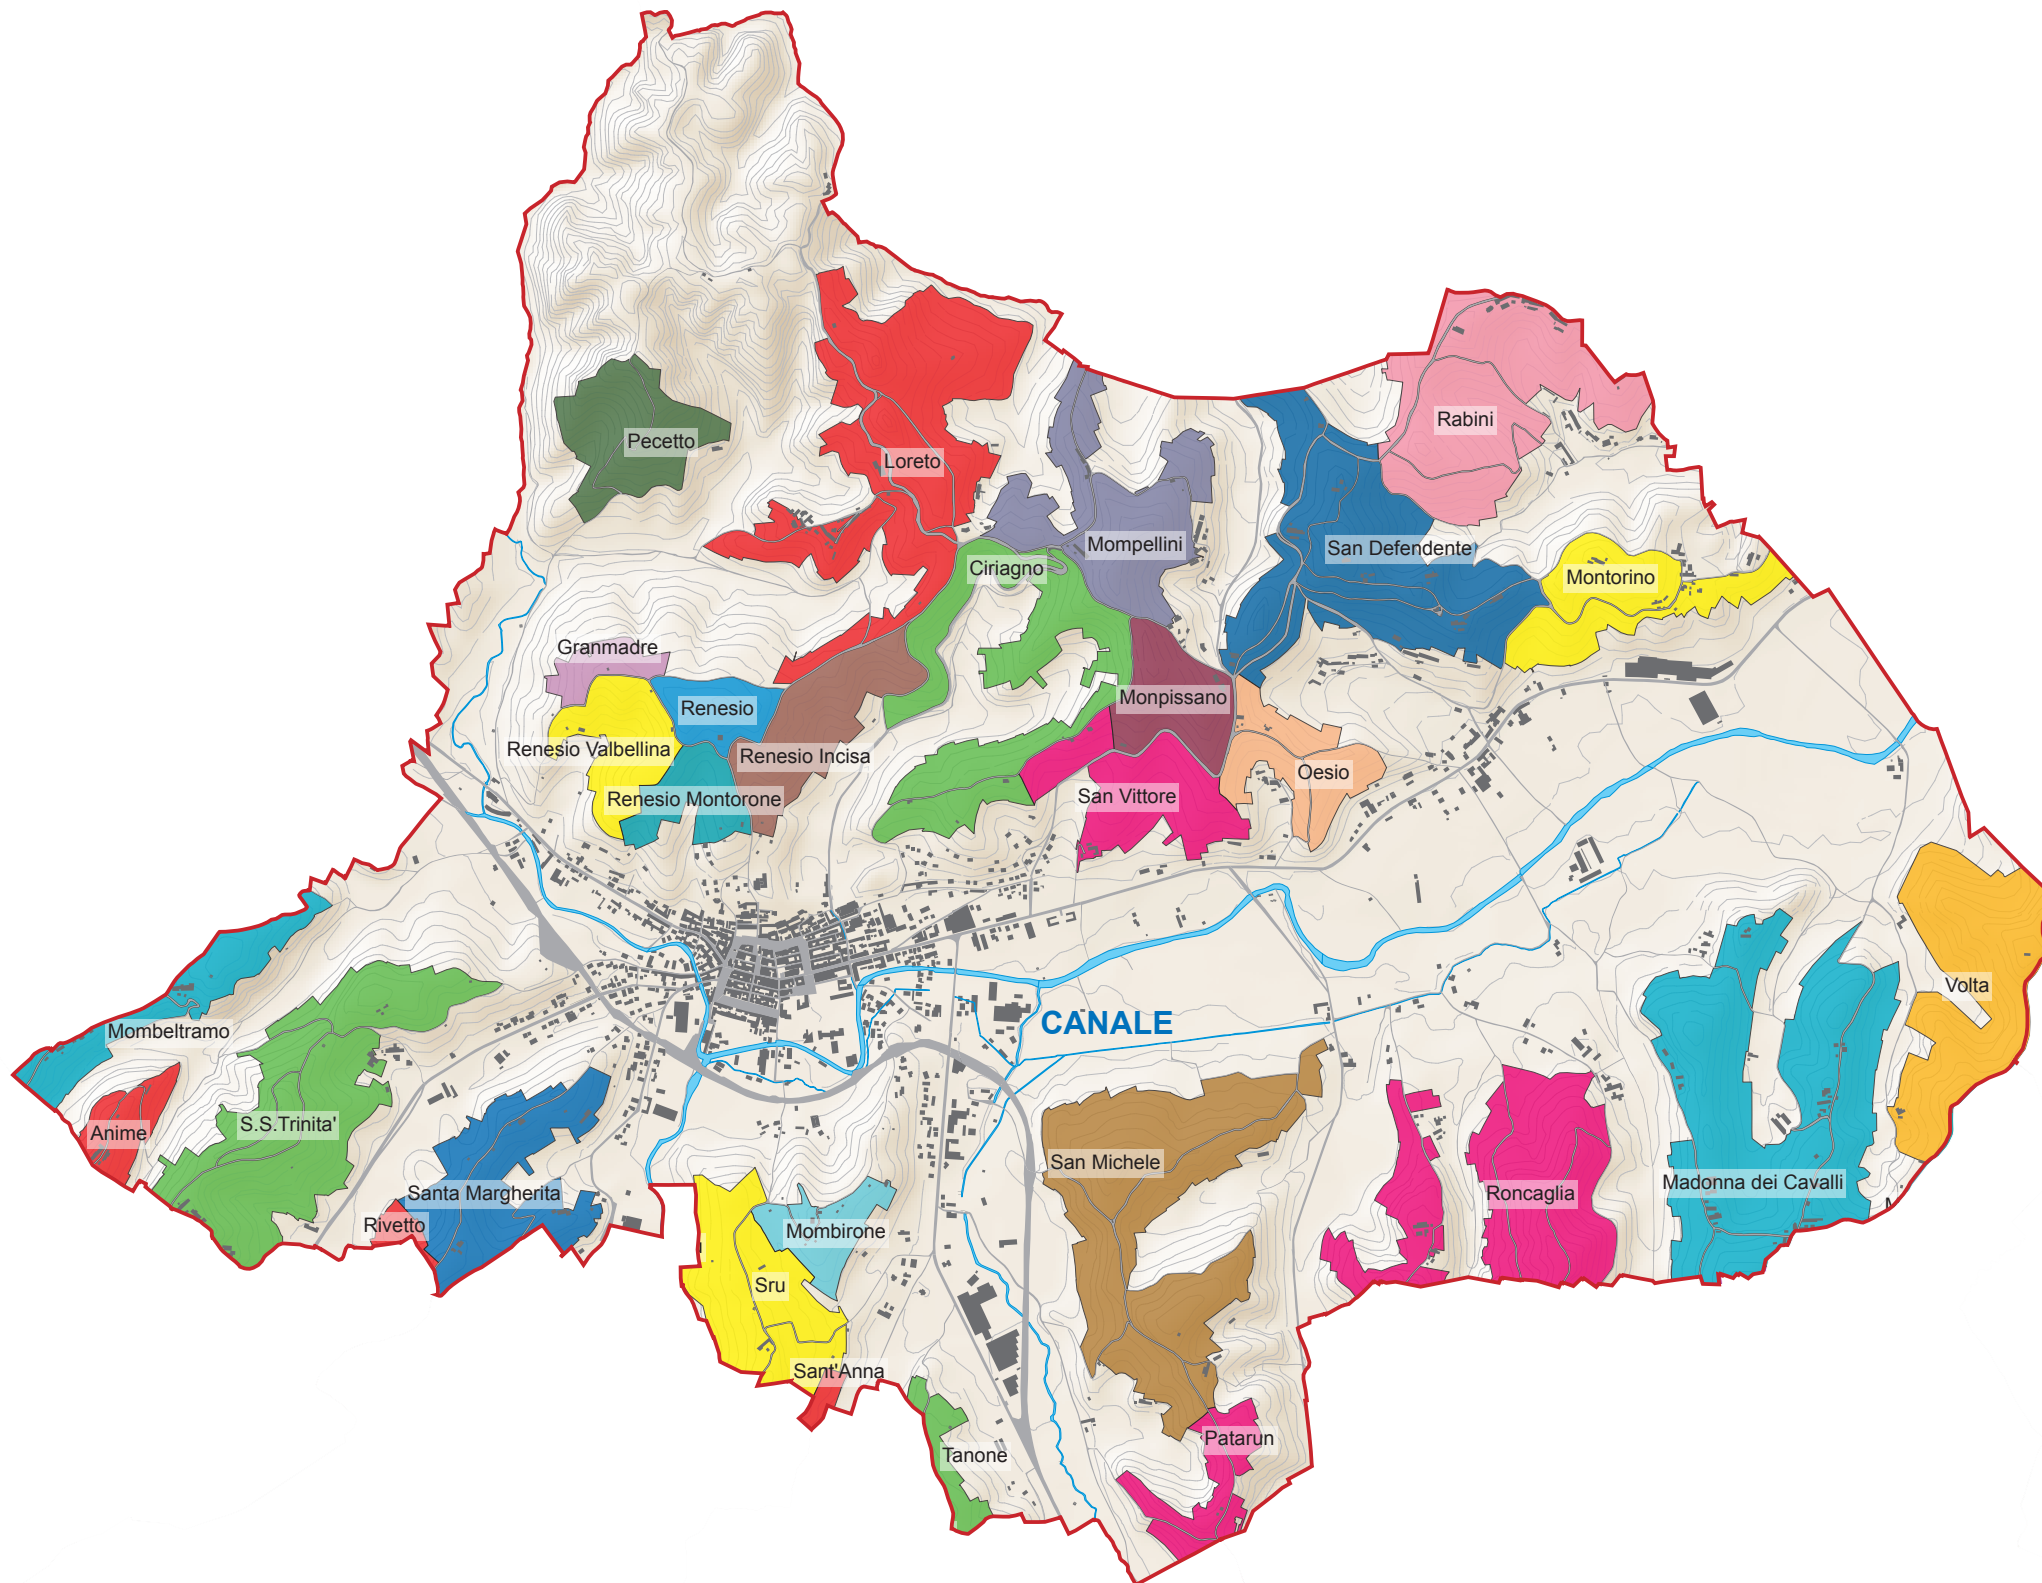

Comune di Canale

- Anime
- Ciriango
- Granmadre
- Loreto
- Madonna dei Cavalli
- Mombeltramo
- Mombirone
- Mompellini
- Mompissano
- Montorino
- Oesio
- Patarun
- Pecetto
- Rabini
- Renesio
- Renesio Incisa
- Renesio Montorone
- Renesio Valbellina
- Rivetto
- Roncaglia
- Roncaglia
- S.S. Trinita'
- San Defendente
- San Michele
- San Vittore
- Sant'Anna
- Santa Margherita
- Sru
- Tanone
- Volta